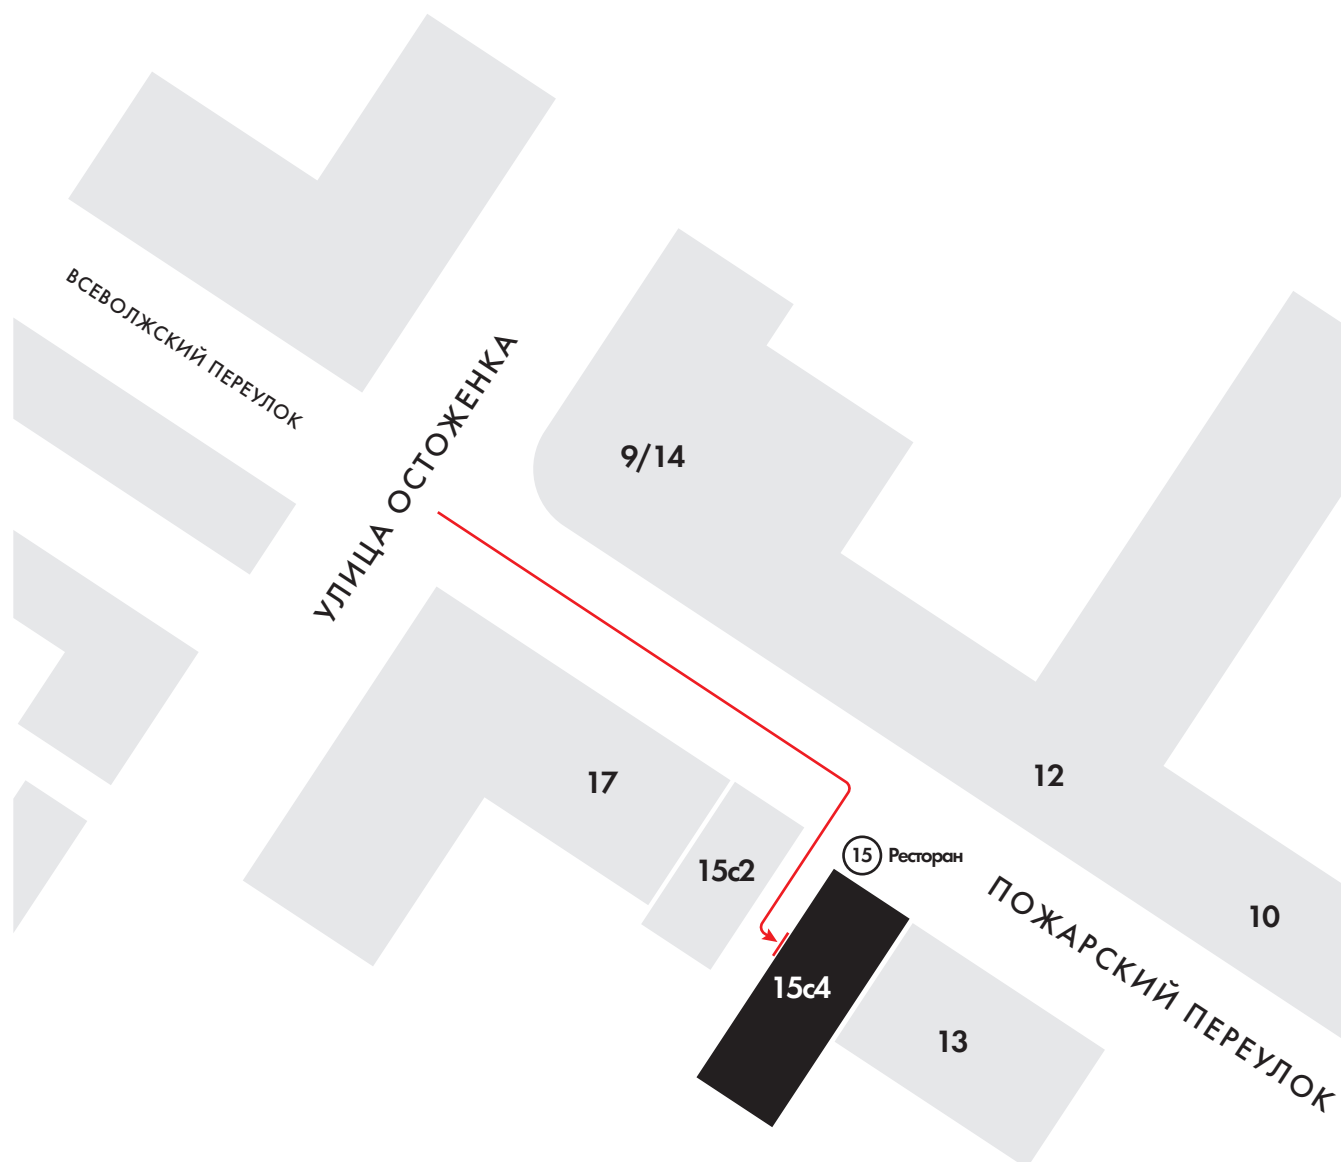

# КУДА ВЕЗТИ ДОСЬЕ УЧАСТНИКА

М. Кропоткинская,  
Пожарский пер., д. 15.

Вход в здание расположен справа от ресторана «15 Kitchen+bar», необходимо пройти мимо шлагбаума, по левую сторону расположена стеклянная дверь с тремя ступеньками.

При подаче досье оставить конверт на стойке охраны на первом этаже.